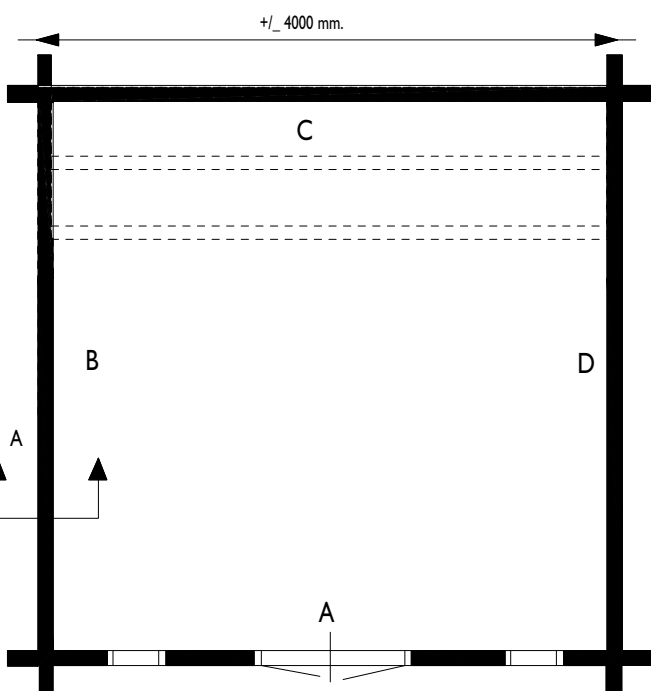

+/- 2150 mm.
+/- 3000 mm.

Voor aanzicht
Vorder Ansicht
Front view

Zij aanzicht
Seiten Ansicht
Side view

300 mm. +/- 3000 mm. 300 mm.
+/- 3500 mm.
+/- 4000 mm.

+/- 3000 mm.
+/- 3500 mm.
+/- 4000 mm.

Gewicht / Weight:
300 cm: ±1000 kg
350 cm: ±1125 kg
400 cm: ±1250 kg

Oppervlak
Oberfläche
Area: 12/14/16 m²

Inhoud / Inhalt
Contents:
± 30/34/39 m³

LUGARDE ©

LUGARDE HOLLAND

Tel./Phone ++31 (0)573 40 18 00
www.lugarde.nl

BLOKHUT © 2004
Nebraska