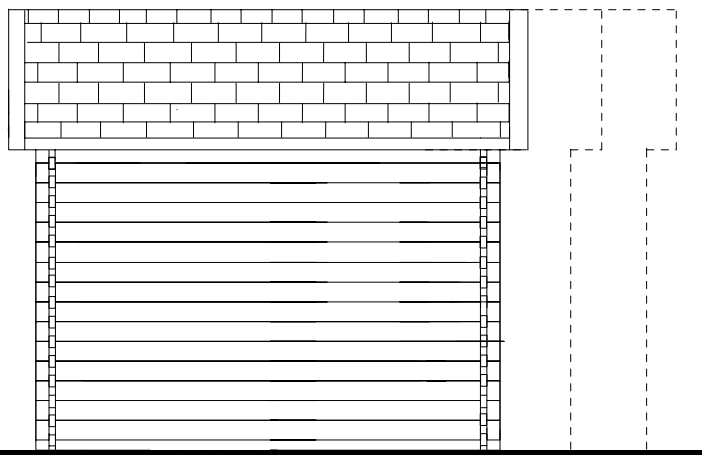

+/- 2150 mm.
+/- 3000 mm.

Voor aanzicht
Vorder Ansicht
Front view

Zij aanzicht
Seiten Ansicht
Side view

300 mm. +/- 3000 mm. 300 mm.
+/- 3500 mm.
+/- 4000 mm.

+/- 3000 mm.
+/- 3500 mm.
+/- 4000 mm.

Gewicht / Weight:
300 cm: ±1000 kg
350 cm: ±1125 kg
400 cm: ±1250 kg

Oppervlak
Oberfläche
Area: 12/14/16 m²

Inhoud / Inhalt
Contents:
± 30/34/39 m³

LUGARDE ©

LUGARDE HOLLAND

Tel./Phone ++31 (0)573 40 18 00
www.lugarde.nl

BLOKHUT © 2004
Nebraska