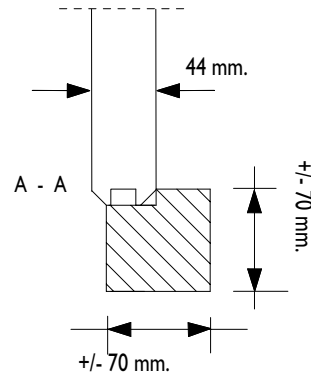

+/- 2150 mm.
+/- 3000 mm.

Voor aanzicht
Vorder Ansicht
Front view

Zij aanzicht
Seiten Ansicht
Side view

300 mm. +/- 3000 mm. 300 mm.
+/- 3500 mm.
+/- 4000 mm.

+/- 3000 mm.
+/- 3500 mm.
+/- 4000 mm.

Gewicht / Weight:
300 cm: ±1000 kg
350 cm: ±1125 kg
400 cm: ±1250 kg

Oppervlak
Oberfläche
Area: 12/14/16 m²

Inhoud / Inhalt
Contents:
± 30/34/39 m³

LUGARDE ©

LUGARDE HOLLAND

Tel./Phone ++31 (0)573 40 18 00
www.lugarde.nl

BLOKHUT © 2004
Nebraska